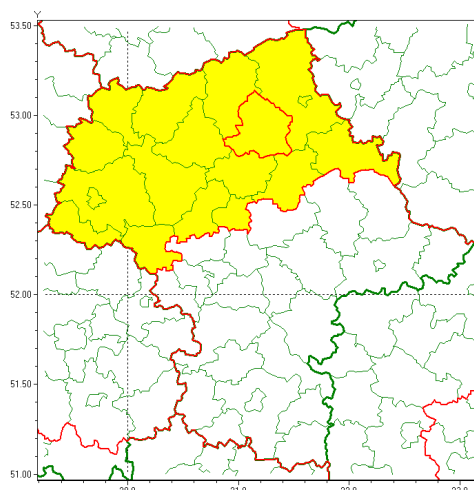

Zasięg ostrzeżenia w województwie

Silny wiatr

Ostrzeżenie meteorologiczne Nr 4

Nazwa biura	IMGW-PIB Centralne Biuro Prognoz Meteorologicznych - Wydział w Warszawie
Zjawisko/stopień zagrożenia	Silny wiatr/ 1
Obszar	województwo mazowieckie powiat makowski
Ważność	od godz. 00:00 dnia 14.01.2022 do godz. 16:00 dnia 14.01.2022
Przebieg	Prognozuje się wystąpienie silnego wiatru o średniej prędkości od 30 km/h do 40 km/h, w porywach do 90 km/h, z zachodu i północnego zachodu. Najsilniejsze porywy wiatru prognozowane są jutro (piątek), w pierwszej połowie dnia.
Prawdopodobieństwo wystąpienia zjawiska(%)	80%
Uwagi	Brak.
Dyrektor synoptyk IMGW-PIB	Dorota Pacocha
Godzina i data wydania	godz. 12:11 dnia 13.01.2022
SMS	IMGW-PIB OSTRZEŻENIE: WIATR/1 mazowieckie/makowski od 00:00/14.01 do 16:00/14.01.2022 prędkość do 40 km/h, porywy do 90 km/h, W, NW.