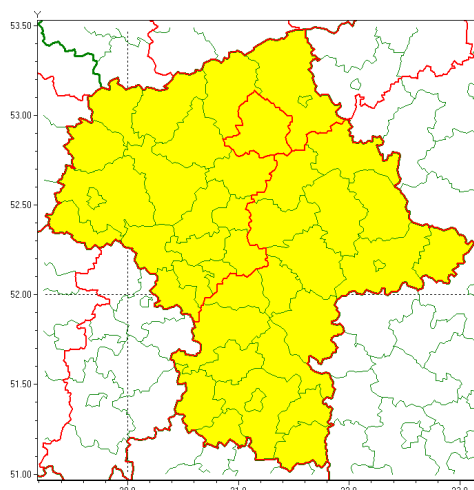

Zasięg ostrzeżenia w województwie

Gęsta mgła

Ostrzeżenie meteorologiczne Nr 104

Nazwa biura	IMGW-PIB Centralne Biuro Prognoz Meteorologicznych - Wydział w Warszawie
Zjawisko/stopień zagrożenia	Gęsta mgła/ 1
Obszar	województwo mazowieckie powiat makowski
Ważność	od godz. 15:00 dnia 14.12.2021 do godz. 09:00 dnia 15.12.2021
Przebieg	Prognozuje się gęste mgły w zasięgu których widzialność może wynosić miejscami od 50 m do 200 m. Poprawa widzialności będzie postępująca stopniowo od północy województwa.
Prawdopodobieństwo wystąpienia zjawiska(%)	75%
Uwagi	Brak.
Dyrektor synoptyk IMGW-PIB	Michał Folwarski
Godzina i data wydania	godz. 12:18 dnia 14.12.2021
SMS	IMGW-PIB OSTRZEŻENIE: MGŁA/1 mazowieckie/makowski od 15:00/14.12 do 09:00/15.12.2021 widzialność 50 m.