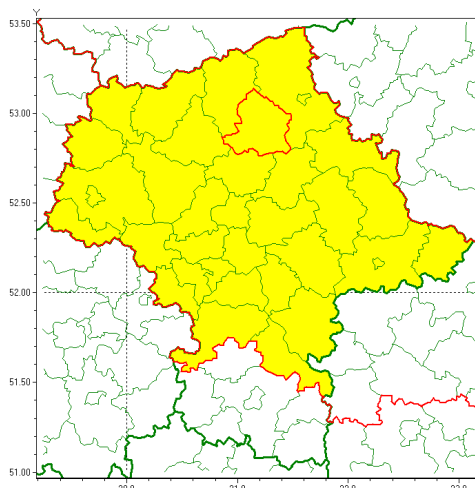

### Zasięg ostrzeżenia w województwie

Gęsta mgła

### Ostrzeżenie meteorologiczne Nr 94

<b>Nazwa biura</b>	IMGW-PIB Centralne Biuro Prognoz Meteorologicznych - Wydział w Warszawie
<b>Zjawisko/stopień zagrożenia</b>	Gęsta mgła/ 1
<b>Obszar</b>	województwo mazowieckie <b>powiat makowski</b>
<b>Ważność</b>	od godz. 22:00 dnia 11.11.2021 do godz. 11:00 dnia 12.11.2021
<b>Przebieg</b>	Prognozuje się gęste mgły, w zasięgu których widzialność będzie wynosiła miejscami poniżej 200 m.
<b>Prawdopodobieństwo wystąpienia zjawiska(%)</b>	80%
<b>Uwagi</b>	Brak.
<b>Dyrektor synoptyk IMGW-PIB</b>	Anna Woźniak
<b>Godzina i data wydania</b>	godz. 12:51 dnia 11.11.2021
<b>SMS</b>	IMGW-PIB OSTRZEŻENIE: MGŁA/1 mazowieckie/makowski od 22:00/11.11 do 11:00/12.11.2021 widzialność 50-200 m.