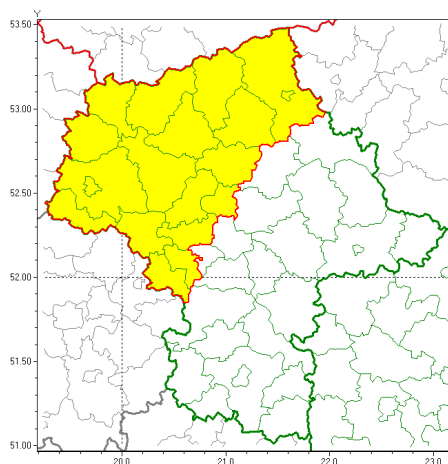

Zasięg ostrzeżeń w województwie

Silny wiatr
2021-11-04 11:39

WOJEWÓDZTWO MAZOWIECKIE
OSTRZEŻENIA METEOROLOGICZNE ZBIORCZO NR 182
WYKAZ OBYWATELI ZUCIENNYCH OSTRZEŻENIOMI
o godz. 11:39 dnia 04.11.2021

Zjawisko/Stopień zagrożenia	Silny wiatr/1
Obszar (w nawiasie numer ostrzeżenia dla powiatu)	powiaty: ciechanowski(88), gostyniński(85), grodziski(85), legionowski(86), makowski(93), mławski(89), nowodworski(88), ostrołęcki(95), Ostrołęka(95), Płock(85), płocki(85), płoński(86), przasnyski(91), pułtuski(88), sierpecki(88), sochaczewski(84), warszawski zachodni(87), uroński(86), yardowski(86)
Ważność	od godz. 22:00 dnia 04.11.2021 do godz. 11:00 dnia 05.11.2021
Prawdopodobieństwo	90%
Przebieg	Prognozuje się wystąpienie do silnego i silnego wiatru o średniej prędkości od 30 km/h do 45 km/h, w porywach do 75 km/h, z południowego zachodu.
SMS	IMGW-PIB OSTRZEŻENIA: WIATR/1 mazowieckie (19 powiatów) od 22:00/04.11 do 11:00/05.11.2021 prędkość do 45 km/h, porywy do 75 km/h, SW. Dotyczy powiatów: ciechanowski, gostyniński, grodziski, legionowski, makowski, mławski, nowodworski, ostrołęcki, Ostrołęka, Płock, płocki, płoński, przasnyski, pułtuski, sierpecki, sochaczewski, warszawski zachodni, uroński i yardowski.
RSO	Woj. mazowieckie (19 powiatów), IMGW-PIB wydał ostrzeżenie pierwszego stopnia o silnym wietrze
Uwagi	Brak.
Dyrektor synoptyk IMGW-PIB	Kamil Walczak