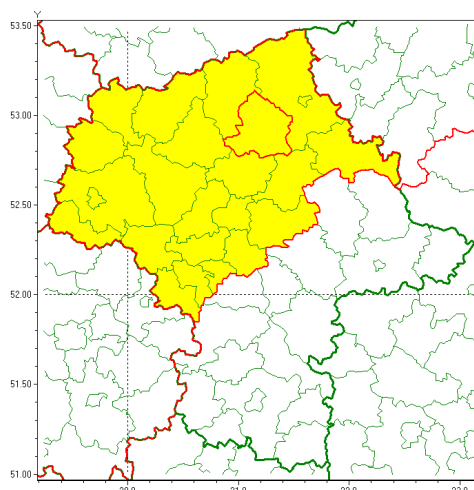

Zasięg ostrzeżenia w województwie

Silny wiatr

Ostrzeżenie meteorologiczne Nr 92

Nazwa biura	IMGW-PIB Centralne Biuro Prognoz Meteorologicznych - Wydział w Warszawie
Zjawisko/stopień zagrożenia	Silny wiatr/ 1
Obszar	województwo mazowieckie powiat makowski
Ważność	od godz. 10:00 dnia 22.10.2021 do godz. 20:00 dnia 22.10.2021
Przebieg	Prognozuje się wystąpienie wiatru o średniej prędkości od 25 km/h do 40 km/h, w porywach do 85 km/h, z południowego zachodu i zachodu.
Prawdopodobieństwo wystąpienia zjawiska(%)	80%
Uwagi	Brak.
Dyrektor synoptyk IMGW-PIB	Dorota Pacocha
Godzina i data wydania	godz. 06:22 dnia 22.10.2021
SMS	IMGW-PIB OSTRZEŻENIE: WIATR/1 mazowieckie/makowski od 10:00/22.10 do 20:00/22.10.2021 prędkość do 40 km/h, porywy do 85 km/h, SW i W.