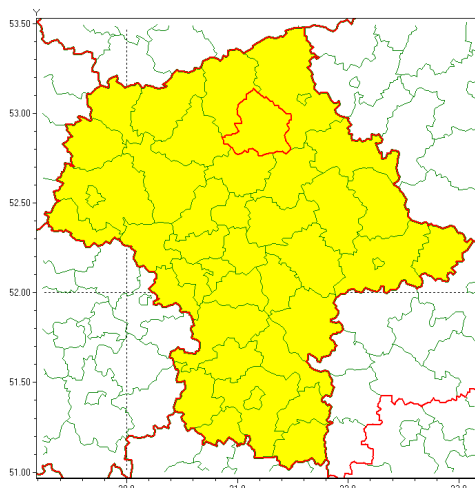

Zasięg ostrzeżenia w województwie

Burze z gradem

Ostrzeżenie meteorologiczne Nr 85

Nazwa biura	IMGW-PIB Centralne Biuro Prognoz Meteorologicznych - Wydział w Warszawie
Zjawisko/stopień zagrożenia	Burze z gradem/ 1
Obszar	województwo mazowieckie powiat makowski
Ważność	od godz. 11:00 dnia 16.08.2021 do godz. 23:00 dnia 16.08.2021
Przebieg	Prognozowane są burze, którym miejscami będą towarzyszyć ulewne opady deszczu od 20 mm do 30 mm oraz porywy wiatru do około 90 km/h. Miejscami grad.
Prawdopodobieństwo wystąpienia zjawiska(%)	80%
Uwagi	W ciągu najbliższej nocy (tj. 16/17.08.21) duże prawdopodobieństwo wystąpienia kolejnych niebezpiecznych zjawisk związanych z silnymi opadami deszczu oraz burzami.
Dyrektor synoptyk IMGW-PIB	Dorota Pacocha
Godzina i data wydania	godz. 07:26 dnia 16.08.2021
SMS	IMGW-PIB OSTRZEŻA: BURZE Z GRADEM/1 mazowieckie/makowski od 11:00/16.08 do 23:00/16.08.2021 deszcz 30 mm, grad, porywy 90 km/h.