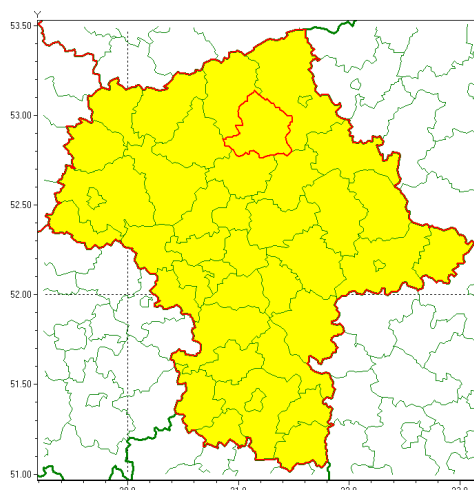

### Zasięg ostrzeżenia w województwie

Burze z gradem

### Ostrzeżenie meteorologiczne Nr 84

<b>Nazwa biura</b>	IMGW-PIB Centralne Biuro Prognoz Meteorologicznych - Wydział w Warszawie
<b>Zjawisko/stopień zagrożenia</b>	Burze z gradem/ 1
<b>Obszar</b>	województwo mazowieckie <b>powiat makowski</b>
<b>Ważność</b>	od godz. 15:00 dnia 10.08.2021 do godz. 24:00 dnia 10.08.2021
<b>Przebieg</b>	Prognozowane są burze, którym będą towarzyszyć opady deszczu do 25 mm oraz porywy wiatru do 70 km/h. Miejscami grad.
<b>Prawdopodobieństwo wystąpienia zjawiska(%)</b>	75%
<b>Uwagi</b>	Brak.
<b>Dyrektor synoptyk IMGW-PIB</b>	Ilona Bazyluk
<b>Godzina i data wydania</b>	godz. 07:15 dnia 10.08.2021
<b>SMS</b>	IMGW-PIB OSTRZEŻA: BURZE Z GRADEM/1 mazowieckie/makowski od 15:00/10.08 do 24:00/10.08.2021 deszcz 25 mm, grad, porywy 70 km/h.