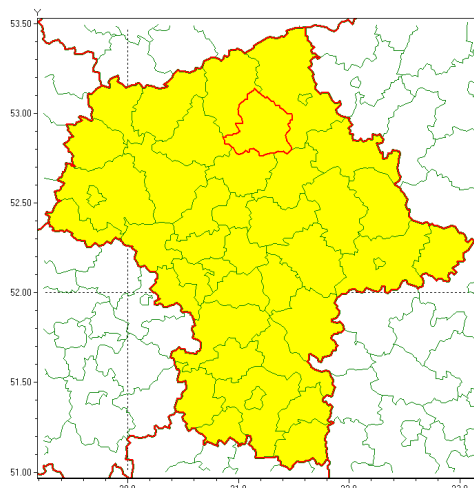

### Zasięg ostrzeżenia w województwie

Burze z gradem

### Ostrzeżenie meteorologiczne Nr 79

<b>Nazwa biura</b>	IMGW-PIB Centralne Biuro Prognoz Meteorologicznych - Wydział w Warszawie
<b>Zjawisko/stopień zagrożenia</b>	Burze z gradem/ 1
<b>Obszar</b>	województwo mazowieckie <b>powiat makowski</b>
<b>Ważność</b>	od godz. 09:00 dnia 27.07.2021 do godz. 02:00 dnia 28.07.2021
<b>Przebieg</b>	Prognozowane są burze, którym miejscami będą towarzyszyć opady deszczu do 30 mm, lokalnie do 40 mm oraz porywy wiatru do 90 km/h. Miejscami grad.
<b>Prawdopodobieństwo wystąpienia zjawiska(%)</b>	80%
<b>Uwagi</b>	Brak.
<b>Dyrektor synoptyk IMGW-PIB</b>	Michał Jaworski
<b>Godzina i data wydania</b>	godz. 08:39 dnia 27.07.2021
<b>SMS</b>	IMGW-PIB OSTRZEŻENIE: BURZE Z GRADEM/1 mazowieckie/makowski od 09:00/27.07 do 02:00/28.07.2021 deszcz 40 mm, grad, porywy 90 km/h.