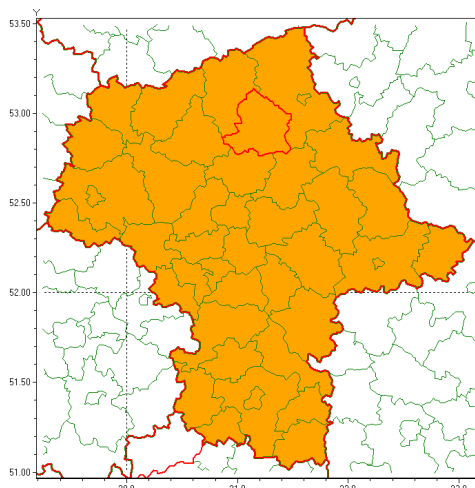

### Zasięg ostrzeżenia w województwie

Burze z gradem

### Ostrzeżenie meteorologiczne Nr 78

<b>Nazwa biura</b>	IMGW-PIB Centralne Biuro Prognoz Meteorologicznych - Wydział w Warszawie
<b>Zjawisko/stopień zagrożenia</b>	Burze z gradem/ 2
<b>Obszar</b>	województwo mazowieckie <b>powiat makowski</b>
<b>Ważność</b>	od godz. 14:00 dnia 26.07.2021 do godz. 02:00 dnia 27.07.2021
<b>Przebieg</b>	Prognozowane są burze, którym miejscami będą towarzyszyły ulewne opady deszczu od 30 mm do 40 mm, lokalnie w przypadku kumulacji opadów do 60 mm oraz porywy wiatru do 80 km/h. Miejscami grad.
<b>Prawdopodobieństwo wystąpienia zjawiska(%)</b>	80%
<b>Uwagi</b>	Ostrzeżenie może być aktualizowane.
<b>Dyrektor synoptyk IMGW-PIB</b>	Ilona Bazyluk
<b>Godzina i data wydania</b>	godz. 06:58 dnia 26.07.2021
<b>SMS</b>	IMGW-PIB OSTRZEŻA: BURZE Z GRADEM/2 mazowieckie/makowski od 14:00/26.07 do 02:00/27.07.2021 deszcz 60 mm, grad, porywy 80 km/h.