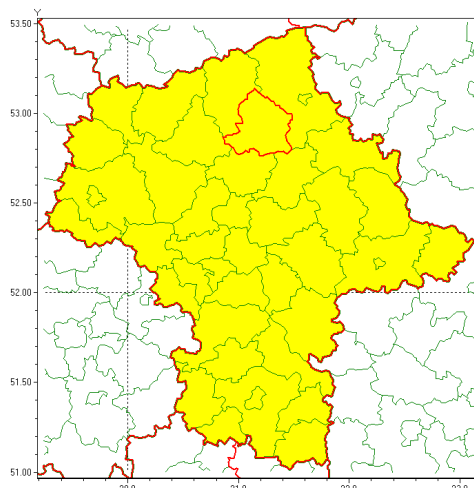

### Zasięg ostrzeżenia w województwie

Burze z gradem

### Ostrzeżenie meteorologiczne Nr 75

<b>Nazwa biura</b>	IMGW-PIB Centralne Biuro Prognoz Meteorologicznych - Wydział w Warszawie
<b>Zjawisko/stopień zagrożenia</b>	Burze z gradem/ 1
<b>Obszar</b>	województwo mazowieckie <b>powiat makowski</b>
<b>Ważność</b>	od godz. 08:00 dnia 16.07.2021 do godz. 24:00 dnia 16.07.2021
<b>Przebieg</b>	Prognozowane są burze, którym miejscami będą towarzyszyć opady deszczu do 30 mm, lokalnie do 40 mm oraz porywy wiatru do 80 km/h. Miejscami grad.
<b>Prawdopodobieństwo wystąpienia zjawiska(%)</b>	90%
<b>Uwagi</b>	Brak.
<b>Dyrektor synoptyk IMGW-PIB</b>	Kamil Walczak
<b>Godzina i data wydania</b>	godz. 07:30 dnia 16.07.2021
<b>SMS</b>	IMGW-PIB OSTRZEŻENIE: BURZE Z GRADEM/1 mazowieckie/makowski od 08:00/16.07 do 24:00/16.07.2021 deszcz 40 mm, grad, porywy 80 km/h.