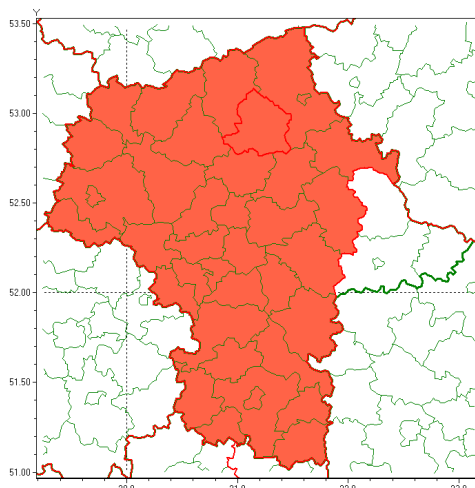

### Zasięg ostrzeżenia w województwie

Burze z gradem

### Ostrzeżenie meteorologiczne Nr 73

<b>Nazwa biura</b>	IMGW-PIB Centralne Biuro Prognoz Meteorologicznych - Wydział w Warszawie
<b>Zjawisko/stopień zagrożenia</b>	Burze z gradem/ 3
<b>Obszar</b>	województwo mazowieckie <b>powiat makowski</b>
<b>Ważność</b>	od godz. 18:00 dnia 14.07.2021 do godz. 09:00 dnia 15.07.2021
<b>Przebieg</b>	Prognozowane są burze, którym miejscami będą towarzyszyć ulewne opady deszczu od 30 mm do 60 mm, lokalnie kumulacja do 90 mm oraz porywy wiatru do 120 km/h. Miejscami grad.
<b>Prawdopodobieństwo wystąpienia zjawiska(%)</b>	80%
<b>Uwagi</b>	Z uwagi na dynamiczną sytuację ostrzeżenie może być aktualizowane.
<b>Dyrektor synoptyk IMGW-PIB</b>	Michał Jaworski
<b>Godzina i data wydania</b>	godz. 11:57 dnia 14.07.2021
<b>SMS</b>	IMGW-PIB OSTRZEŻA: BURZE Z GRADEM/3 mazowieckie/makowski od 18:00/14.07 do 09:00/15.07.2021 deszcz 90 mm, grad, porywy 120 km/h.