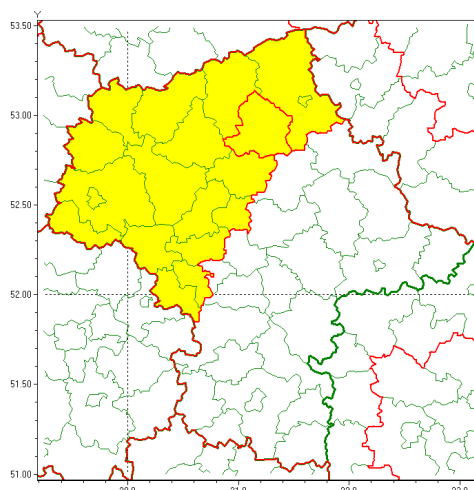

Zasięg ostrzeżenia w województwie

Burze z gradem

Ostrzeżenie meteorologiczne Nr 68

Nazwa biura	IMGW-PIB Centralne Biuro Prognoz Meteorologicznych - Wydział w Warszawie
Zjawisko/stopień zagrożenia	Burze z gradem/ 1
Obszar	województwo mazowieckie powiat makowski
Ważność	od godz. 13:00 dnia 08.07.2021 do godz. 22:00 dnia 08.07.2021
Przebieg	Prognozowane są burze, którym miejscami będą towarzyszyć opady deszczu od 20 mm do 30 mm, lokalnie do 40 mm oraz porywy wiatru do 90 km/h. Miejscami grad.
Prawdopodobieństwo wystąpienia zjawiska(%)	80%
Uwagi	Brak.
Dyrektor synoptyk IMGW-PIB	Ilona Bazyluk
Godzina i data wydania	godz. 07:24 dnia 08.07.2021
SMS	IMGW-PIB OSTRZEŻENIE: BURZE Z GRADEM/1 mazowieckie/makowski od 13:00/08.07 do 22:00/08.07.2021 deszcz 40 mm, grad, porywy 90 km/h.