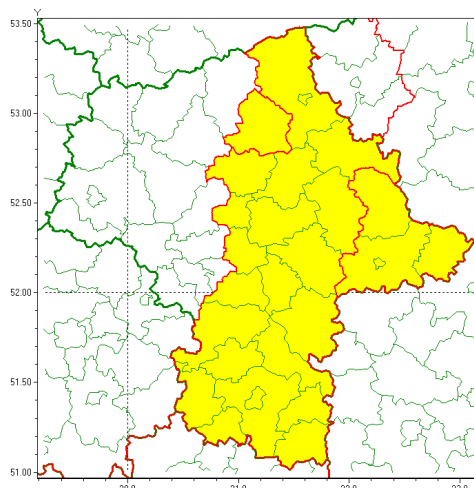

### Zasięg ostrzeżenia w województwie

Burze z gradem

### Ostrzeżenie meteorologiczne Nr 60

<b>Nazwa biura</b>	IMGW-PIB Centralne Biuro Prognoz Meteorologicznych - Wydział w Warszawie
<b>Zjawisko/stopień zagrożenia</b>	Burze z gradem/ 1
<b>Obszar</b>	województwo mazowieckie <b>powiat makowski</b>
<b>Ważność</b>	od godz. 11:00 dnia 25.06.2021 do godz. 24:00 dnia 25.06.2021
<b>Przebieg</b>	Prognozowane są burze, którym miejscami będą towarzyszyć ulewne opady deszczu od 20 mm do 30 mm, lokalnie do 40 mm oraz porywy wiatru do około 90 km/h. Miejscami grad.
<b>Prawdopodobieństwo wystąpienia zjawiska(%)</b>	80%
<b>Uwagi</b>	Brak.
<b>Dyrektor synoptyk IMGW-PIB</b>	Dorota Pacocha
<b>Godzina i data wydania</b>	godz. 10:01 dnia 25.06.2021
<b>SMS</b>	IMGW-PIB OSTRZEŻENIE: BURZE Z GRADEM/1 mazowieckie/makowski od 11:00/25.06 do 24:00/25.06.2021 deszcz 40 mm, grad, porywy 90 km/h.