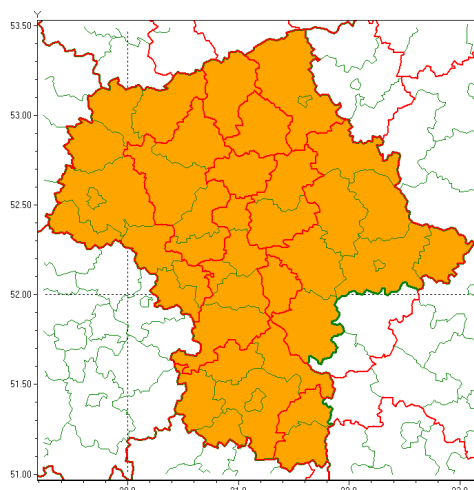

Zasięg ostrzeżenia w województwie

Burze z gradem

Ostrzeżenie meteorologiczne Nr 59

| | |
|---|--|
| Nazwa biura | IMGW-PIB Centralne Biuro Prognoz Meteorologicznych - Wydział w Warszawie |
| Zjawisko/stopień zagrożenia | Burze z gradem/ 2 |
| Obszar | województwo mazowieckie powiat makowski |
| Ważność | od godz. 09:00 dnia 24.06.2021 do godz. 09:00 dnia 25.06.2021 |
| Przebieg | Prognozowane są burze, którym będzie towarzyszyć nawalne opady deszczu od 30 mm do 40 mm oraz porywy wiatru do 110 km/h. Miejscami grad. |
| Prawdopodobieństwo wystąpienia zjawiska(%) | 80% |
| Uwagi | Ostrzeżenie może być aktualizowane na bieżąco, z uwagi na dynamiczną sytuację w ciągu dnia i w nocy 24/25.06. |
| Dyrektor synoptyk IMGW-PIB | Ilona Bazyluk |
| Godzina i data wydania | godz. 20:55 dnia 23.06.2021 |
| SMS | IMGW-PIB OSTRZEŻA: BURZE Z GRADEM/2 mazowieckie/makowski od 09:00/24.06 do 09:00/25.06.2021 deszcz 40 mm, grad, porywy 110 km/h. |