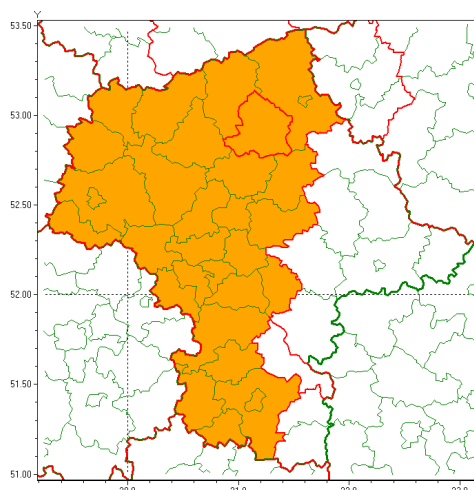

Zasięg ostrzeżenia w województwie

Burze z gradem

Ostrzeżenie meteorologiczne Nr 57

Nazwa biura	IMGW-PIB Centralne Biuro Prognoz Meteorologicznych - Wydział w Warszawie
Zjawisko/stopień zagrożenia	Burze z gradem/ 2
Obszar	województwo mazowieckie powiat makowski
Ważność	od godz. 11:00 dnia 22.06.2021 do godz. 03:00 dnia 23.06.2021
Przebieg	Prognozowane są burze, którym miejscami towarzyszyć będą ulewne opady deszczu od 30 mm do 40 mm, lokalnie do 50 mm oraz porywy wiatru do 90 km/h. Miejscami grad.
Prawdopodobieństwo wystąpienia zjawiska(%)	80%
Uwagi	Brak.
Dyrektor synoptyk IMGW-PIB	Dorota Pacocha
Godzina i data wydania	godz. 07:14 dnia 22.06.2021
SMS	IMGW-PIB OSTRZEŻA: BURZE Z GRADEM/2 mazowieckie/makowski od 11:00/22.06 do 03:00/23.06.2021 deszcz 50 mm, grad, porywy 90 km/h.