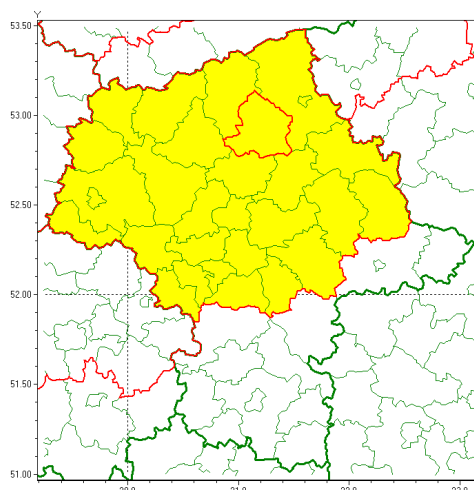

Zasięg ostrzeżenia w województwie

Silny wiatr

Ostrzeżenie meteorologiczne Nr 43

Nazwa biura	IMGW-PIB Centralne Biuro Prognoz Meteorologicznych - Wydział w Warszawie
Zjawisko/stopień zagrożenia	Silny wiatr/ 1
Obszar	województwo mazowieckie powiat makowski
Ważność	od godz. 15:00 dnia 22.04.2021 do godz. 21:00 dnia 22.04.2021
Przebieg	Prognozuje się wystąpienie wiatru o średniej prędkości od 20 km/h do 35 km/h, w porywach do 75 km/h, z zachodu
Prawdopodobieństwo wystąpienia zjawiska(%)	80%
Uwagi	Brak.
Dyrektor synoptyk IMGW-PIB	Kamil Walczak
Godzina i data wydania	godz. 07:44 dnia 22.04.2021
SMS	IMGW-PIB OSTRZEŻENIE: WIATR/1 mazowieckie/makowski od 15:00/22.04 do 21:00/22.04.2021 prędkość do 35 km/h, porywy do 75 km/h,W.