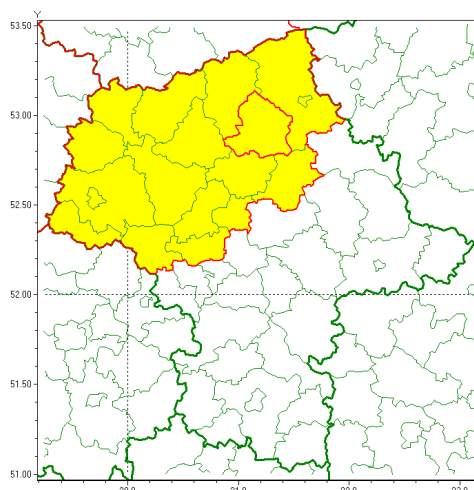

### Zasięg ostrzeżenia w województwie

Gęsta mgła

### Ostrzeżenie meteorologiczne Nr 33

<b>Nazwa biura</b>	IMGW-PIB Centralne Biuro Prognoz Meteorologicznych - Wydział w Warszawie
<b>Zjawisko/stopień zagrożenia</b>	Gęsta mgła/ 1
<b>Obszar</b>	województwo mazowieckie <b>powiat makowski</b>
<b>Ważność</b>	od godz. 23:00 dnia 02.03.2021 do godz. 09:00 dnia 03.03.2021
<b>Przebieg</b>	Prognozuje się gęste mgły, lokalnie mroźne, w zasięgu których widzialność może wynosić miejscami do 100 m.
<b>Prawdopodobieństwo wystąpienia zjawiska(%)</b>	80%
<b>Uwagi</b>	Brak.
<b>Dyrektor synoptyk IMGW-PIB</b>	Dorota Pacocha
<b>Godzina i data wydania</b>	godz. 11:59 dnia 02.03.2021
<b>SMS</b>	IMGW-PIB OSTRZEŻENIE: MGŁA/1 mazowieckie/makowski od 23:00/02.03 do 09:00/03.03.2021 widzialność 100 m.