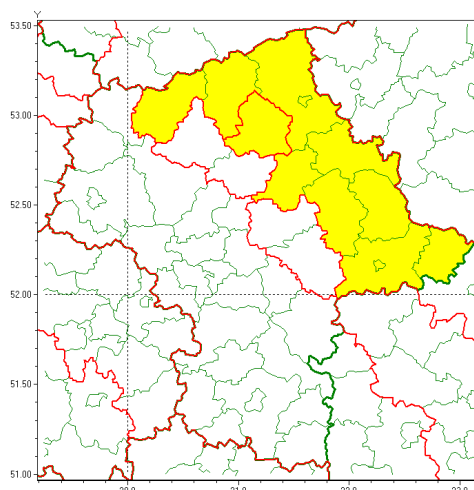

### Zasięg ostrzeżenia w województwie

Silny mróz

### Ostrzeżenie meteorologiczne Nr 29

<b>Nazwa biura</b>	IMGW-PIB Centralne Biuro Prognoz Meteorologicznych - Wydział w Warszawie
<b>Zjawisko/stopień zagrożenia</b>	Silny mróz/ 1
<b>Obszar</b>	województwo mazowieckie <b>powiat makowski</b>
<b>Ważność</b>	od godz. 19:00 dnia 17.02.2021 do godz. 09:00 dnia 19.02.2021
<b>Przebieg</b>	Prognozuje się temperatury minimalne w nocy od -16°C do -13°C. Temperatura maksymalna w dzień od -7°C do -5°C. Wiatr o średniej prędkości od 10 km/h do 20 km/h.
<b>Prawdopodobieństwo wystąpienia zjawiska(%)</b>	80%
<b>Uwagi</b>	Brak.
<b>Dyrektor synoptyk IMGW-PIB</b>	Ilona Bazyluk
<b>Godzina i data wydania</b>	godz. 11:58 dnia 17.02.2021
<b>SMS</b>	IMGW-PIB OSTRZEŻENIE: MRÓZ/1 mazowieckie/makowski od 19:00/17.02 do 09:00/19.02.2021 temp. min -16 st, temp. maks -5 st, wiatr 20 km/h.