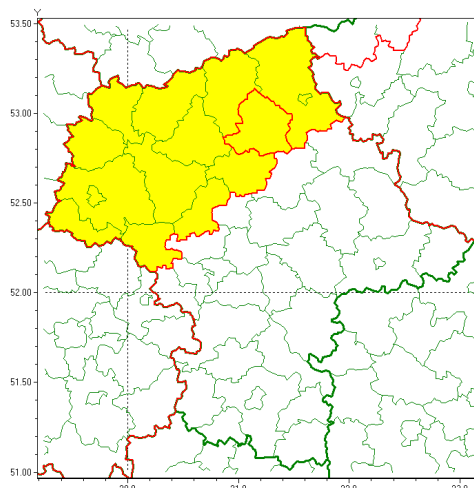

email: meteo.warszawa@imgw.pl

www: www.imgw.pl

Zasięg ostrzeżenia w województwie

Silny mróz

Ostrzeżenie meteorologiczne Nr 26

Nazwa biura	IMGW-PIB Centralne Biuro Prognoz Meteorologicznych - Wydział w Warszawie
Zjawisko/stopień zagrożenia	Silny mróz/ 1
Obszar	województwo mazowieckie powiat makowski
Ważność	od godz. 22:00 dnia 09.02.2021 do godz. 09:00 dnia 11.02.2021
Przebieg	Prognozuje się temperatury minimalne w nocy miejscami od -16°C do -13°C. Temperatura maksymalna w dzień od -7°C do -6°C. Wiatr o średniej prędkości od 5 km/h do 12 km/h.
Prawdopodobieństwo wystąpienia zjawiska(%)	80%
Uwagi	Ostrzeżenie może być kontynuowane.
Dyrektor synoptyk IMGW-PIB	Katarzyna Cisiłowska
Godzina i data wydania	godz. 12:25 dnia 09.02.2021
SMS	IMGW-PIB OSTRZEŻENIE: MRÓZ/1 mazowieckie/makowski od 22:00/09.02 do 09:00/11.02.2021 temp. min -16 st, temp. maks -6 st, wiatr 5-12 km/h.