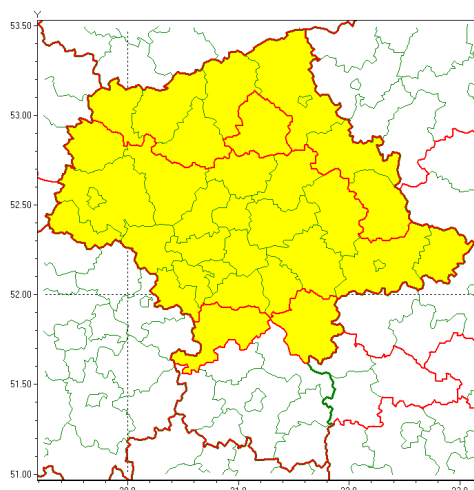

Zasięg ostrzeżenia w województwie

Intensywne opady śniegu

Ostrzeżenie meteorologiczne Nr 25

Nazwa biura	IMGW-PIB Centralne Biuro Prognoz Meteorologicznych - Wydział w Warszawie
Zjawisko/stopień zagrożenia	Intensywne opady śniegu/ 1
Obszar	województwo mazowieckie powiat makowski
Ważność	od godz. 06:00 dnia 08.02.2021 do godz. 18:00 dnia 08.02.2021
Przebieg	Prognozuje się wystąpienie opadów śniegu, miejscami o natężeniu umiarkowanym, powodujących przyrost pokrywy śnieżnej o 10 cm do 14 cm. Strefa opadów będzie przemieszczała się z południa na północ regionu.
Prawdopodobieństwo wystąpienia zjawiska(%)	80%
Uwagi	Brak.
Dyrektor synoptyk IMGW-PIB	Małgorzata Tomczuk
Godzina i data wydania	godz. 18:20 dnia 07.02.2021
SMS	IMGW-PIB OSTRZEŻENIE: NIEG/1 mazowieckie/makowski od 06:00/08.02 do 18:00/08.02.2021 przyrost pokrywy 14 cm.