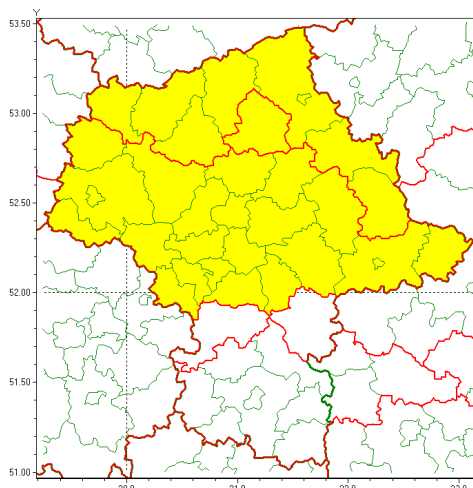

Zasięg ostrzeżenia w województwie

Zawieje/zamiecie śnieżne

Ostrzeżenie meteorologiczne Nr 24

Nazwa biura	IMGW-PIB Centralne Biuro Prognoz Meteorologicznych - Wydział w Warszawie
Zjawisko/stopień zagrożenia	Zawieje/zamiecie śnieżne/ 1
Obszar	województwo mazowieckie powiat makowski
Ważność	od godz. 05:00 dnia 08.02.2021 do godz. 19:00 dnia 08.02.2021
Przebieg	Przewiduje się zawieje i zamiecie śnieżne spowodowane przez opady śniegu oraz wschodni wiatr o średniej prędkości do 35 km/h, w porywach do 60 km/h.
Prawdopodobieństwo wystąpienia zjawiska(%)	80%
Uwagi	Brak.
Dyrektor synoptyk IMGW-PIB	Małgorzata Tomczuk
Godzina i data wydania	godz. 15:28 dnia 07.02.2021
SMS	IMGW-PIB OSTRZEŻENIE: ZAMIECIE ŚNIEŻNE/1 mazowieckie/makowski od 05:00/08.02 do 19:00/08.02.2021 wiatr 35 km/h, porywy 60 km/h.