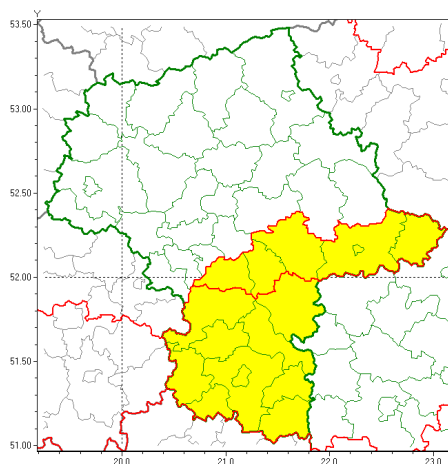

Zasięg ostrzeżeń w województwie

Oblodzenie
2021-02-04 12:38

WOJEWÓDZTWO MAZOWIECKIE
OSTRZEŻENIA METEOROLOGICZNE ZBIORCZO NR 31
WYKAZ OBLODZENIA W POWIATACH MAZOWIECKIEGO
o godz. 12:38 dnia 04.02.2021

Zjawisko/Stopień zagrożenia	Oblodzenie/1
Obszar (w nawiasie numer ostrzeżenia dla powiatu)	powiaty: białobrzegi(15), garwoliński(15), grójecki(15), kozienicki(16), lipski(16), łosicki(20), miński(17), otwocki(16), piaseczyński(16), przysuski(15), Radom(15), radomski(15), Siedlce(20), siedlecki(20), szydłowiecki(15), zwoliński(16)
Ważność	od godz. 15:00 dnia 04.02.2021 do godz. 09:00 dnia 05.02.2021
Prawdopodobieństwo	85%
Przebieg	Prognozuje się zamarzanie mokrej nawierzchni dróg i chodników po opadach deszczu, deszczu ze śniegiem i mokrego śniegu. Temperatura minimalna od -12°C na północnym-wschodzie regionu do -6°C na południu, temperatura minimalna gruntu odpowiednio od -13°C do -10°C. Temperatury ujemne będą się równie utrzymywały w ciągu dnia.
SMS	IMGW-PIB OSTRZEŻENIE: OBLODZENIE/1 mazowieckie (16 powiatów) od 15:00/04.02 do 09:00/05.02.2021 temp. min. od -12 st. do -6 st., przy gruncie do -11 st., lisko. Dotyczy powiatów: białobrzegi, garwoliński, grójecki, kozienicki, lipski, łosicki, miński, otwocki, piaseczyński, przysuski, Radom, radomski, Siedlce, siedlecki, szydłowiecki i zwoliński.
RSO	Woj. mazowieckie (16 powiatów), IMGW-PIB wydał ostrzeżenie pierwszego stopnia o oblodzeniu
Uwagi	Brak.
Zjawisko/Stopień zagrożenia	Oblodzenie/1