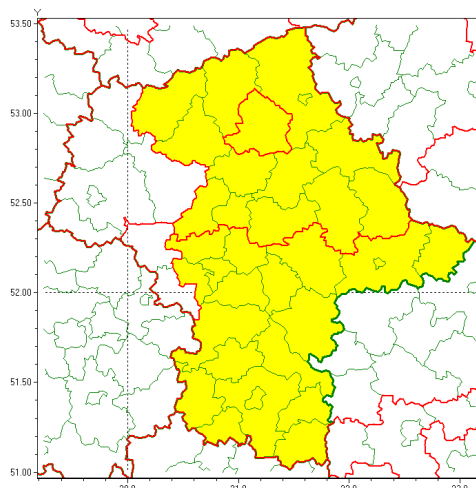

Zasięg ostrzeżenia w województwie

Silny mróz

Ostrzeżenie meteorologiczne Nr 9

Nazwa biura	IMGW-PIB Centralne Biuro Prognoz Meteorologicznych - Wydział w Warszawie
Zjawisko/stopień zagrożenia	Silny mróz/ 1
Obszar	województwo mazowieckie powiat makowski
Ważność	od godz. 01:00 dnia 17.01.2021 do godz. 09:00 dnia 19.01.2021
Przebieg	Prognozuje się temperatury minimalne w nocy z 16/17.01. od -20°C na północy do -15°C na południu, w nocy z 17/18.01. od -21°C na północy do -16°C na południu oraz w nocy z 18/19.01. od -18°C do -15°C. Temperatura maksymalna w dzień od -14°C do -12°C. Wiatr o średniej prędkości od 10 km/h do 20 km/h.
Prawdopodobieństwo wystąpienia zjawiska(%)	85%
Uwagi	Brak.
Dyrektor synoptyk IMGW-PIB	Michał Folwarski
Godzina i data wydania	godz. 13:02 dnia 16.01.2021
SMS	IMGW-PIB OSTRZEŻENIE: MRÓŻ/1 mazowieckie/makowski od 01:00/17.01 do 09:00/19.01.2021 temp. min -21 st, temp. maks -12 st, wiatr 10-20 km/h.