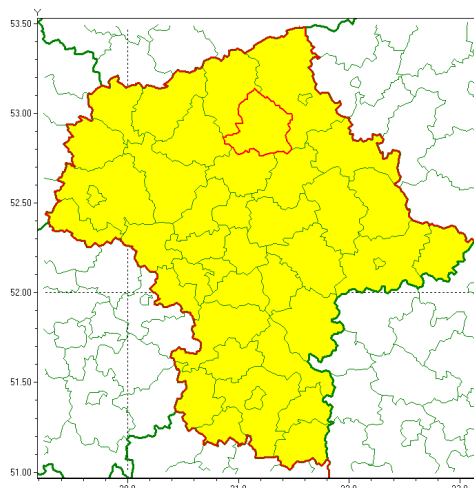

### Zasięg ostrzeżenia w województwie

Gęsta mgła

### Ostrzeżenie meteorologiczne Nr 89

<b>Nazwa biura</b>	IMGW-PIB Centralne Biuro Prognoz Meteorologicznych w Warszawie
<b>Zjawisko/stopień zagrożenia</b>	Gęsta mgła/ 1
<b>Obszar</b>	województwo mazowieckie <b>powiat makowski</b>
<b>Ważność</b>	od godz. 18:00 dnia 18.12.2020 do godz. 10:00 dnia 19.12.2020
<b>Przebieg</b>	Prognozuje się gęste mgły, w zasięgu których widzialność wynosi do 100 m.
<b>Prawdopodobieństwo wystąpienia zjawiska(%)</b>	80%
<b>Uwagi</b>	Brak.
<b>Dyrektor synoptyk IMGW-PIB</b>	Ilona Bazyluk
<b>Godzina i data wydania</b>	godz. 12:17 dnia 18.12.2020
<b>SMS</b>	IMGW-PIB OSTRZEŻENIE: MGŁA/1 mazowieckie/makowski od 18:00/18.12 do 10:00/19.12.2020 widzialność 100 m.