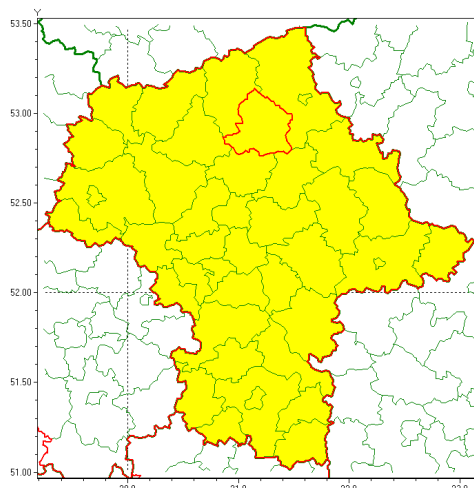

email: meteo.warszawa@imgw.pl

www: www.imgw.pl

Zasięg ostrzeżenia w województwie

Gęsta mgła

Ostrzeżenie meteorologiczne Nr 88

Nazwa biura	IMGW-PIB Centralne Biuro Prognoz Meteorologicznych w Warszawie
Zjawisko/stopień zagrożenia	Gęsta mgła/ 1
Obszar	województwo mazowieckie powiat makowski
Ważność	od godz. 19:00 dnia 16.12.2020 do godz. 09:00 dnia 17.12.2020
Przebieg	Prognozuje się gęste mgły w zasięgu których widzialność wynosi miejscami do 100 m.
Prawdopodobieństwo wystąpienia zjawiska(%)	80%
Uwagi	Brak.
Dyrektor synoptyk IMGW-PIB	Michał Folwarski
Godzina i data wydania	godz. 12:28 dnia 16.12.2020
SMS	IMGW-PIB OSTRZEŻENIE: MGŁA/1 mazowieckie/makowski od 19:00/16.12 do 09:00/17.12.2020 widzialność 100 m.